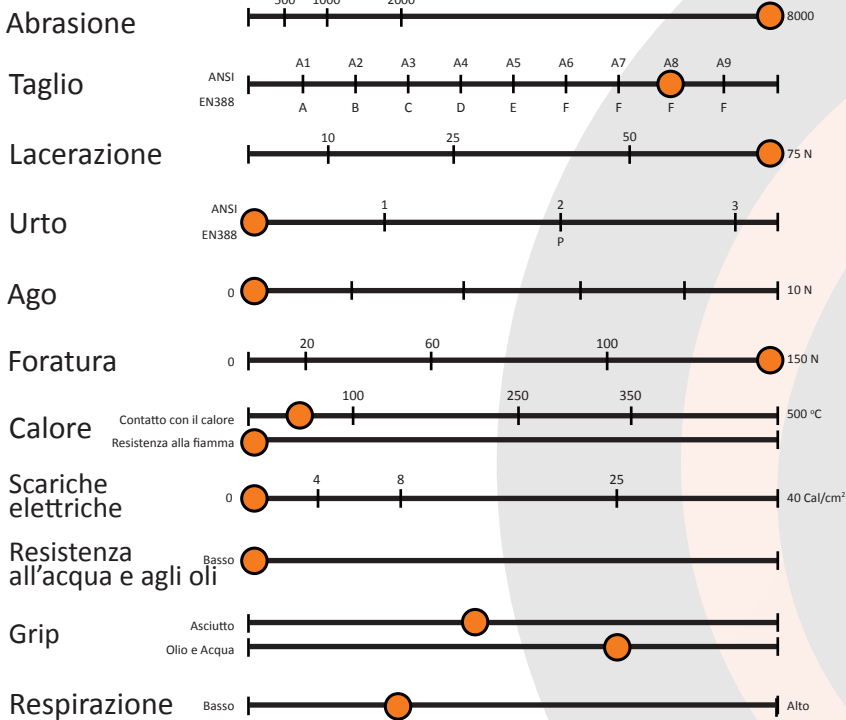

## TECHNISCHE EIGENSCHAFTEN

**A:** ABRIEBFESTIGKEIT (1-4)  
**B:** SCHNITTFESTIGKEIT (1-5)  
**C:** WEITERREISSFESTIGKEIT (1-4)  
**D:** DURCHSTICHFESTIGKEIT (1-4)  
**F:** ISO SCHNITTFESTIGKEIT (A-F)  
**P:** SCHLAGSCHUTZ (P=pass)

ISO (A-F)  
 A | > 2 N  
 B | ≥ 5 N  
 C | ≥ 10 N  
 D | ≥ 15 N  
 E | > 22 N  
 F | > 30 N

Art.nr: 13-5SNI  
60 paar (5 dutzend)/Karton

## PROPRIETÀ TECNICHE

**GUANTI DI PROTEZIONE CONTRO I RISCHI MECCANICI**  
**A:** RESISTENZA ALL'ABRAZIONE (1-4)  
**B:** RESISTENZA AL TAGLIO (1-5)  
**C:** RESISTENZA ALLO STRAPPO (1-4)  
**D:** RESISTENZA ALLA PERFORAZIONE (1-4)  
**F:** ISO RESISTENZA AL TAGLIO (A-F)  
**P:** IMPATTO (P=pass)