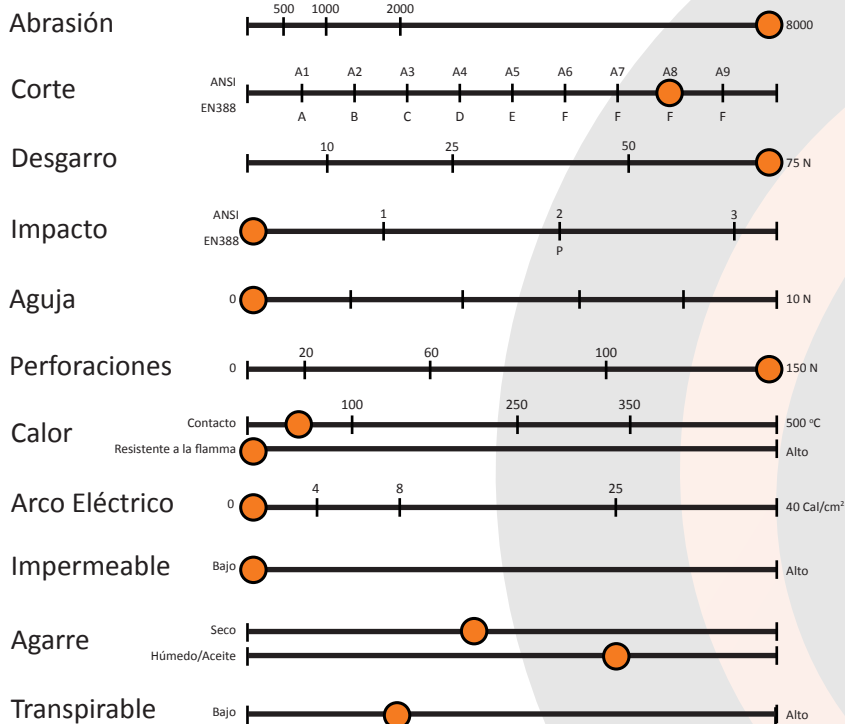

## TECHNISCHE EIGENSCHAFTEN

**A:** ABRIEBFESTIGKEIT (1-4)  
**B:** SCHNITTFESTIGKEIT (1-5)  
**C:** WEITERREISSFESTIGKEIT (1-4)  
**D:** DURCHSTICHFESTIGKEIT (1-4)  
**F:** ISO SCHNITTFESTIGKEIT (A-F)  
**P:** SCHLAGSCHUTZ (P=pass)

## PROPRIETÀ TECNICHE

**GUANTI DI PROTEZIONE CONTRO I RISCHI MECCANICI**  
**A:** RESISTENZA ALL'ABRAZIONE (1-4)  
**B:** RESISTENZA AL TAGLIO (1-5)  
**C:** RESISTENZA ALLO STRAPPO (1-4)  
**D:** RESISTENZA ALLA PERFORAZIONE (1-4)  
**F:** ISO RESISTENZA AL TAGLIO (A-F)  
**P:** IMPATTO (P=pass)

## PROPIEDADES TÉCNICAS

EN388  
A: RESISTENCIA A LA ABRASIÓN (1-4)  
B: RESISTENCIA AL CORTE (1-5)  
C: RESISTENCIA AL DESGARRO (1-4)  
D: RESISTENCIA A PERFORACIONES (1-4)  
F: ISO RESISTENCIA AL CORTE (A-F)  
P: IMPACTO (P=pass)