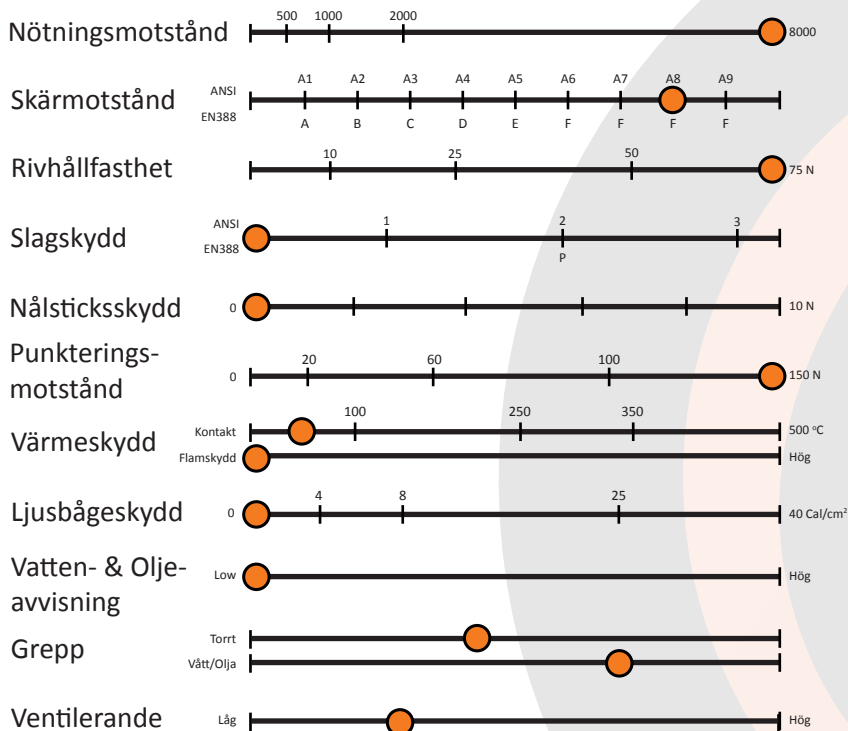

TEKNISKA EGENSKAPER

EN388
FYSISK OCH MEKANISK PÅVERKAN
PÅ HANDSKAR
A: NÖTNINGSMOTSTÅND (1-4)
B: SKÄRMOTSTÅND (1-5)
C: RIVHÅLLFASTHET (1-4)
D: PUNKTERINGSMOTSTÅND (1-4)
F: ISO SKÄRBESTÄNDIGHET (A-F)
P: SLAGSKYDD (P=godkänd)

ISO (A-F)
A | > 2 N
B | ≥ 5 N
C | ≥ 10 N
D | ≥ 15 N
E | > 22 N
F | > 30 N

Art.nr: 13-5SNI
60 par (5 dussin)/Kartong