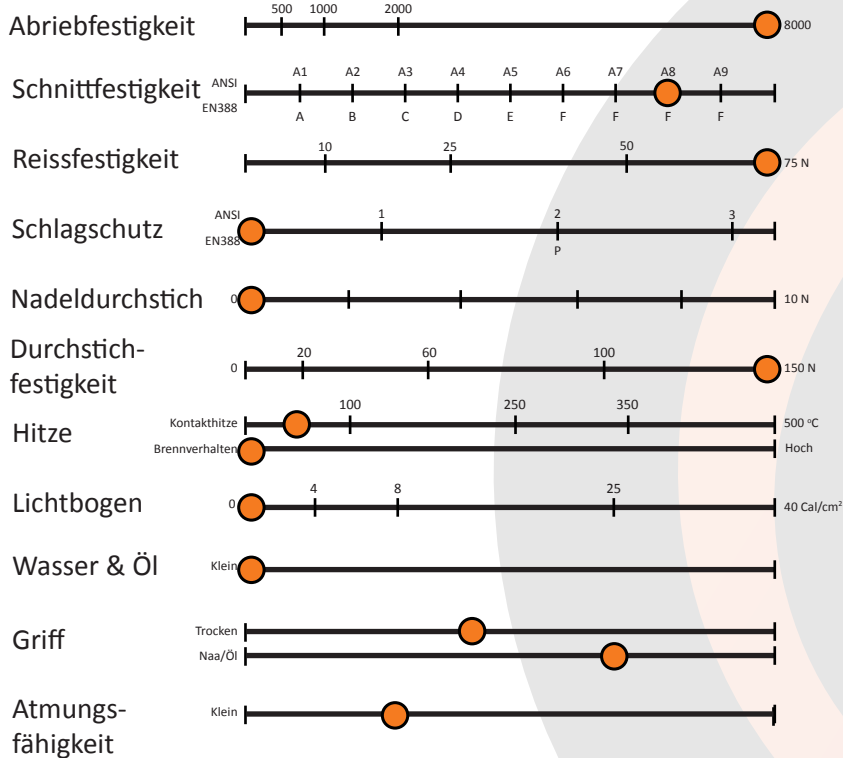

## TEKNISKA EGENSKAPER

**EN388**  
FYSISK OCH MEKANISK PÅVERKAN  
PÅ HANDSKAR  
A: NÖTNINGSMOTSTÅND (1-4)  
B: SKÄRMOTSTÅND (1-5)  
C: RIVHÅLLFASTHET (1-4)  
D: PUNKTERINGSMOTSTÅND (1-4)  
F: ISO SKÄRBESTÄNDIGHET (A-F)  
P: SLAGSKYDD (P=godkänd)

ISO (A-F)  
A | > 2 N  
B | ≥ 5 N  
C | ≥ 10 N  
D | ≥ 15 N  
E | > 22 N  
F | > 30 N

Art.nr: 13-5SNI  
60 par (5 dussin)/Kartong

## TECHNISCHE EIGENSCHAFTEN

**A:** ABRIEBFESTIGKEIT (1-4)  
**B:** SCHNITTFESTIGKEIT (1-5)  
**C:** WEITERREISSFESTIGKEIT (1-4)  
**D:** DURCHSTICHFESTIGKEIT (1-4)  
**F:** ISO SCHNITTFESTIGKEIT (A-F)  
**P:** SCHLAGSCHUTZ (P=pass)

## PROPRIETÀ TECNICHE

**GUANTI DI PROTEZIONE CONTRO I RISCHI MECCANICI**  
**A:** RESISTENZA ALL'ABRAZIONE (1-4)  
**B:** RESISTENZA AL TAGLIO (1-5)  
**C:** RESISTENZA ALLO STRAPPO (1-4)  
**D:** RESISTENZA ALLA PERFORAZIONE (1-4)  
**F:** ISO RESISTENZA AL TAGLIO (A-F)  
**P:** IMPATTO (P=pass)