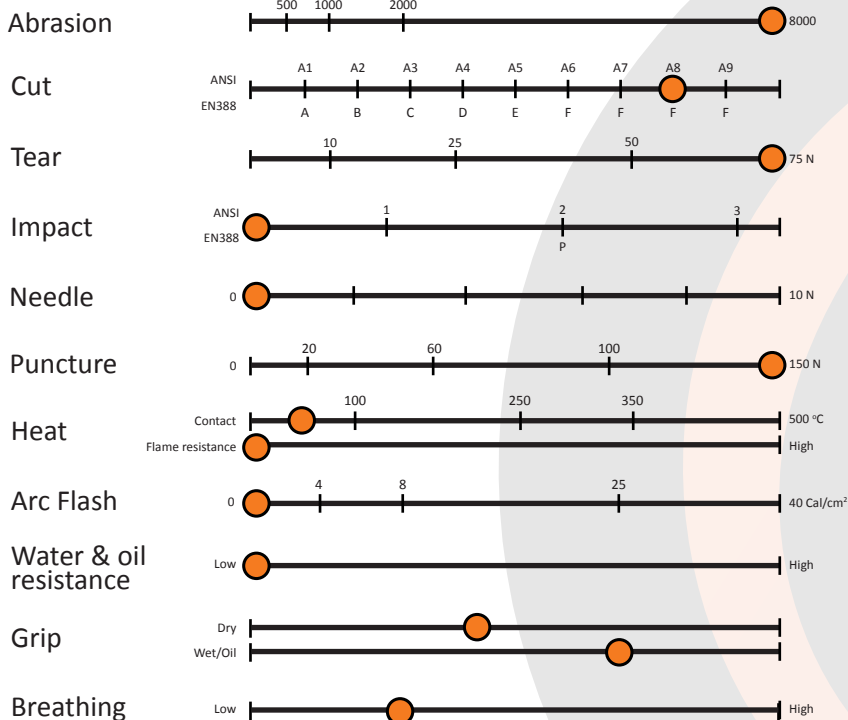

## TECHNICAL PROPERTIES

EN388  
A: ABRASION (1-4)  
B: CUT (1-5)  
C: TEAR (1-4)  
D: PUNCTURE (1-4)  
F: ISO CUT (A-F)  
P: IMPACT PROTECTION

ISO (A-F)  
A | > 2 N  
B | ≥ 5 N  
C | ≥ 10 N  
D | ≥ 15 N  
E | > 22 N  
F | > 30 N

## TEKNISKA EGENSKAPER

**EN388**  
FYSISK OCH MEKANISK PÅVERKAN  
PÅ HANDSKAR  
A: NÖTNINGSMOTSTÅND (1-4)  
B: SKÄRMOTSTÅND (1-5)  
C: RIVHÅLLFASTHET (1-4)  
D: PUNKTERINGSMOTSTÅND (1-4)  
F: ISO SKÄRBESTÄNDIGHET (A-F)  
P: SLAGSKYDD (P=godkänd)

## TECHNISCHE EIGENSCHAFTEN

**A:** ABRIEBFESTIGKEIT (1-4)  
**B:** SCHNITTFESTIGKEIT (1-5)  
**C:** WEITERREISSFESTIGKEIT (1-4)  
**D:** DURCHSTICHFESTIGKEIT (1-4)  
**F:** ISO SCHNITTFESTIGKEIT (A-F)  
**P:** SCHLAGSCHUTZ (P=pass)